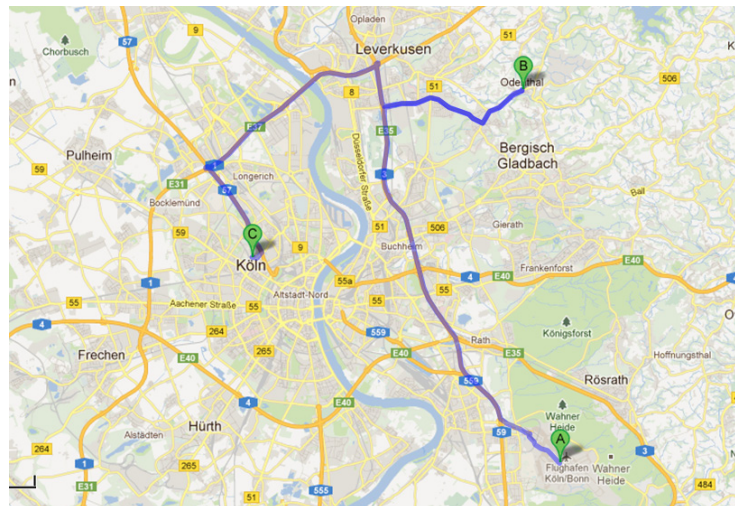

Check-In Garantierte Anreise ab 15.00 Uhr.

Preise Einzelzimmer ab EUR 85.00 inklusive Frühstück
Alle Preise verstehen sich in Verbindung mit einem ZfU Seminar.

Anreise zum Seminarhotel

Auto **Autobahn A3 Frankfurt - Köln:** Ausfahrt Leverkusen-Zentrum
Fahren Sie bitte Richtung Bergisch Gladbach, Schlebusch, Schildgen, Odenthal, Altenberg.
Wichtig: Bitte die 2. Einfahrt nach Altenberg nehmen.

Autobahn A 1 Köln - Dortmund: Ausfahrt Burscheid
Fahren Sie bitte Richtung Odenthal, Altenberg.
Wichtig: Bitte die 2. Einfahrt nach Altenberg nehmen.

Bahn **Nächstgelegener Bahnhof: Bergisch Gladbach**
ab Köln Hauptbahnhof bis Bergisch Gladbach mit der S-Bahn; Fahrzeit ca. 20 Minuten
ab Bergisch Gladbach bis Odenthal mit dem Bus Richtung Köln-Mülheim; Fahrzeit ca. 15 Minuten
Die aktuellen Zugverbindungen erhalten Sie aus dem Internet: www.bahn.de

Flugzeug **Nächstgelegener Flughafen: Köln/Bonn**
Distanz Flughafen – Hotel: 30 Minuten mit dem Auto / 60 Minuten mit dem Zug

ZfU-Reiseservice Bei Fragen rund um Ihre Anreise steht Ihnen der ZfU-Reiseservice unter +41 44 722 85 25 zur Verfügung.