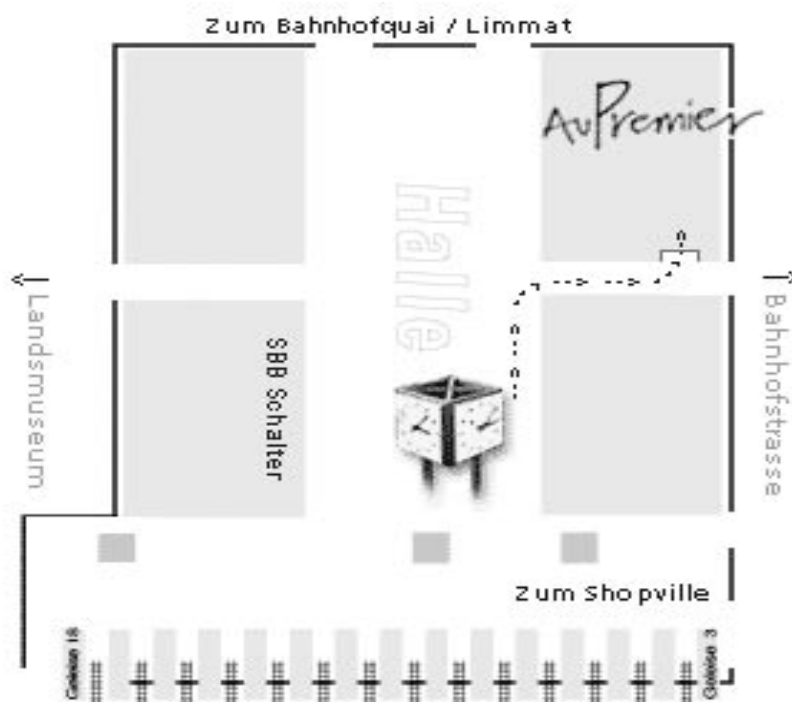

ZfU Seminarort Au Premier Bahnhof Buffet, Zürich

Adresse	Au Premier Bahnhof Buffet Zürich Zürich Hauptbahnhof CH-8023 Zürich
Telefon	+41/44/217 15 15
Fax	+41/44/217 15 00
E-Mail	info@bahnhofbuffet.ch
Internet	http://www.bahnhofbuffet.ch
Hotelbeschrieb	Das Au Premier liegt im 1. Stock des Hauptbahnhofes mit modern eingerichteten Seminar und Bankett-Räumen.

Anreise zum Seminarhotel

Auto	Aus allen Richtungen, Richtung Zürich Hauptbahnhof. Nächsten Parkhaus „Gessner Allee“
Flugzeug	Nächstgelegener Flughafen zum Seminarort: Zürich-Kloten Distanz Flughafen – Hotel : ca. 13 Minuten mit dem Zug/ 30 Minuten mit dem Auto.
Bahn-/Bussverbindung	Nächstgelegener Bahnhof beim Seminarort: Zürich HB Die aktuellen Zugverbindungen erhalten Sie aus dem Internet: www.sbb.ch

Lageplan:

ZfU-Reiseservice	Bei Fragen rund um Ihre Anreise steht Ihnen der ZfU-Reiseservice unter +41/1/722 85 25 zur Verfügung.