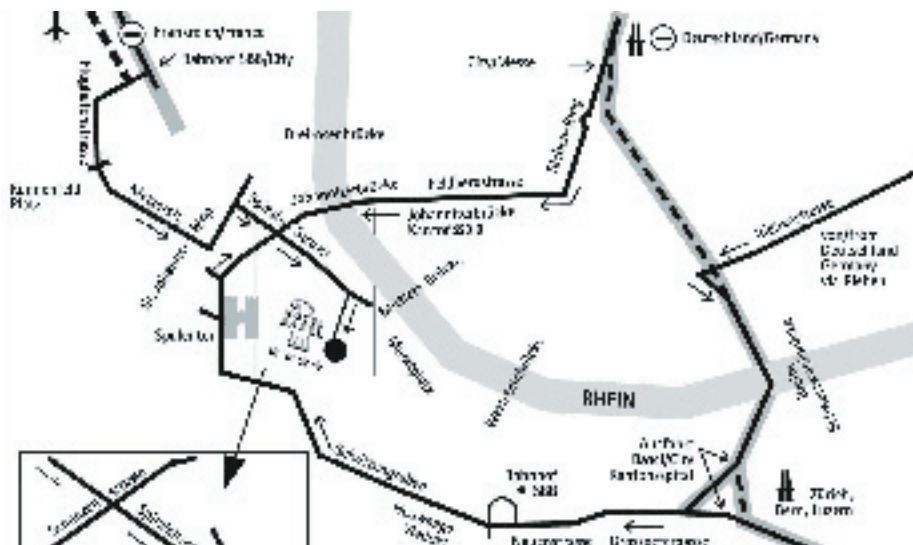

Anreise zum Seminarhotel

Auto **ab Zürich** fahren Sie auf der Autobahn A3 Richtung Bern/Basel. Folgen Sie dem Streckenverlauf A1/A3 und nehmen Sie die Ausfahrt Basel/Brugg. Bleiben Sie auf der A3 bis die Ausfahrt Basel-City ausgeschildert ist. Biegen Sie bei der St.-Jakobs-Strasse rechts ab. Folgen Sie dem Streckenverlauf bis Heuwaage-Viadukt. Fahren Sie Richtung Barfüsserplatz und folgen Sie den Weigweisern. Das Hotel Basel ist ausgeschildert.

Flugzeug **Nächstgelegener Flughafen zum Seminarhotel: Basel EuroAirport**
Distanz Flughafen – Hotel Basel: ca. 20 Minuten mit dem Zug / 15 Minuten mit dem Auto.
Der Bus Nr 50 bringt Sie in 15 Minuten vom Flughafen zum Bahnhof SBB.

Bahn/Busverbindung **Nächstgelegener Bahnhof beim Seminarhotel: Basel Hauptbahnhof**
ab Basel Hauptbahnhof zum Seminarhotel mit dem Tram (11/8) bis Haltestelle Marktplatz.
Die aktuellen Zugverbindungen erhalten Sie aus dem Internet: www.sbb.ch

ZfU-Reiseservice Bei Fragen rund um Ihre Anreise steht Ihnen der ZfU-Reiseservice unter +41 44 722 85 25 zur Verfügung.