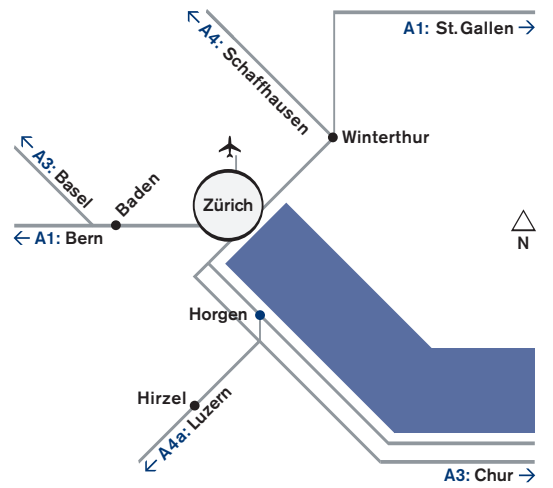

Mit dem Auto

Über die Autobahn A3 bis zur Ausfahrt Horgen, abbiegen Richtung Horgen, nach wenigen hundert Metern rechts abbiegen (ab hier Beschilderung beachten).

Ihr Auto findet in unserer grosszügigen Tiefgarage Platz.

Mit öffentlichem Verkehr

Mit den Linien S2 oder S8 bis Horgen, danach mit den Buslinien 131 oder 132 bis zur Haltestelle Bocken.