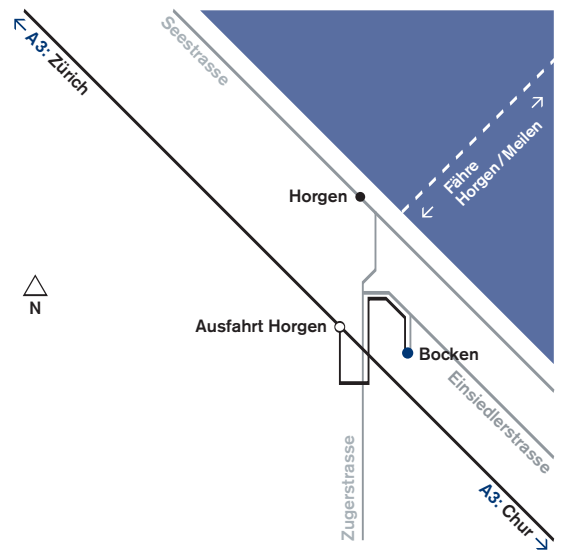

Mit dem Auto

Über die Autobahn A3 bis zur Ausfahrt Horgen, abbiegen Richtung Horgen, nach wenigen hundert Metern rechts abbiegen (ab hier Beschilderung beachten).

Ihr Auto findet in unserer grosszügigen Tiefgarage Platz.