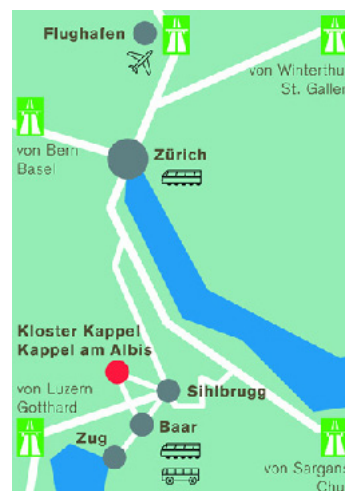

Anreise zum Seminarhotel

Bahn-/Busverbindung **Nächstgelegener Bahnhof beim Seminarhotel: Baar**
Mit der S-Bahn nach Baar, dann mit dem Postauto (Bus 280 - Hausen am Albis) in 10 Minuten bis Kappel am Albis (5 km). Die Bushaltestelle 'Kappel am Albis' befindet sich direkt vor dem Kloster Kappel (ca. 2 Gehminuten).
Taxi Unternehmen Prestel am Bahnhof Baar (041 761 80 40), Kosten ca. CHF 25.00.
Die aktuellen Zugverbindungen erhalten Sie aus dem Internet: www.sbb.ch

Auto **Von Basel (A2) oder Bern (A1)**
Richtung Luzern/Gotthard fahren. Vor Luzern in die A4 abbiegen Richtung Zug. Ausfahrt Baar/Albis nehmen. In Baar links einspuren Richtung Albis. Das Dorf Blickensdorf (Kreisell links) durchfahren. Dann folgen Sie dem Wegweiser Kappel am Albis.

Von Zürich (A3)
Ausfahrt Wollishofen. Weiter Richtung Adliswil. Adliswil durchqueren und Richtung Albis fahren. Über den Albispass kommen Sie nach Hausen am Albis. Nach 2 km erreichen Sie Kappel am Albis.

Von Sargans/Chur (A3)
Ausfahrt Luzern/Zug über den Hirzelpass fahren (Richtung Sihlbrugg). In Sihlbrugg am 1. Kreisell Richtung Zug/Luzern, am 2. Kreisell (beim Mc Donalds) rechts abbiegen Richtung Hausen am Albis. Sie fahren durch Ebertswil und kommen anschliessend direkt nach Kappel am Albis.