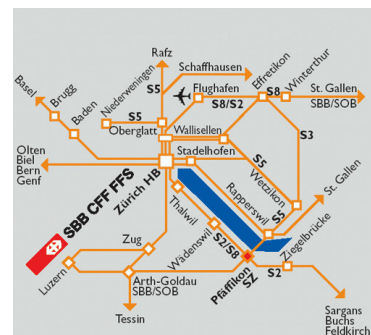

ZfU-Reiseservice

Bei Fragen rund um Ihre Anreise steht Ihnen der ZfU-Reiseservice unter +41 (0)44 722 85 25 zur Verfügung.