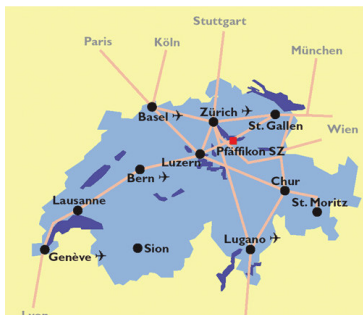

ZfU-Reiseservice

Bei Fragen rund um Ihre Anreise steht Ihnen der ZfU-Reiseservice unter +41 (0)44 722 85 25 zur Verfügung.