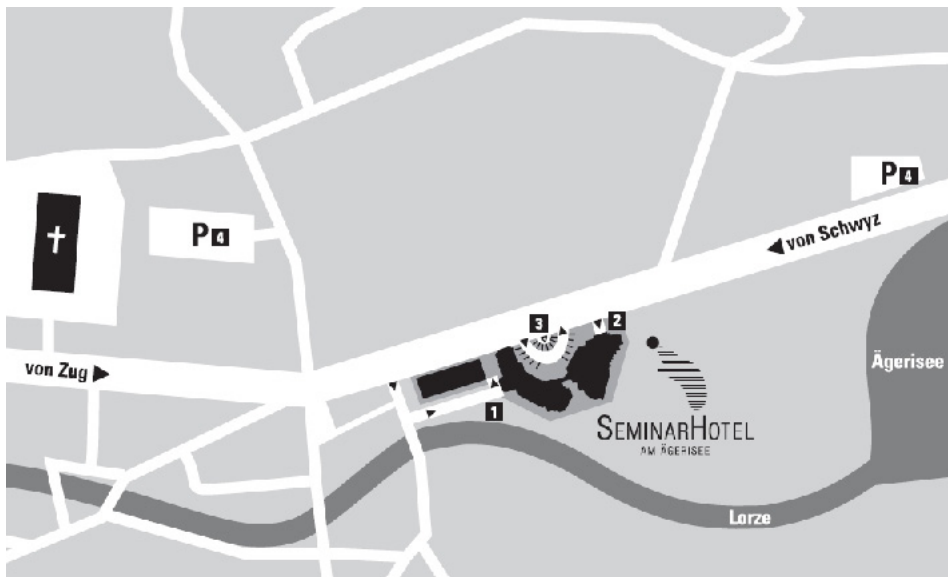

ZfU Seminarhotel Anfahrtsskizze

SeminarHotel am Ägerisee, Unterägeri

- **1** Tiefgarage Lorze
- **2** Tiefgarage Seefeld
- **3** Parkplätze im Freien beim SeminarHotel
- **4** Öffentliche kostenpflichtige Parkplätze