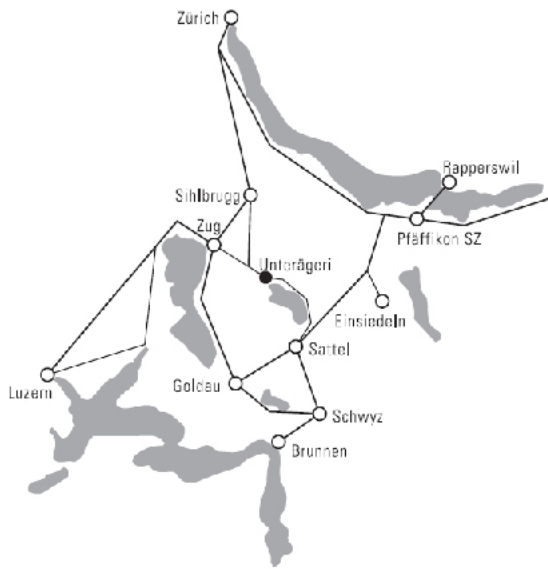

ZfU Seminarhotel Anfahrtsskizze

SeminarHotel am Ägerisee, Unterägeri

- **1** Tiefgarage Lorze
- **2** Tiefgarage Seefeld
- **3** Parkplätze im Freien beim SeminarHotel
- **4** Öffentliche kostenpflichtige Parkplätze